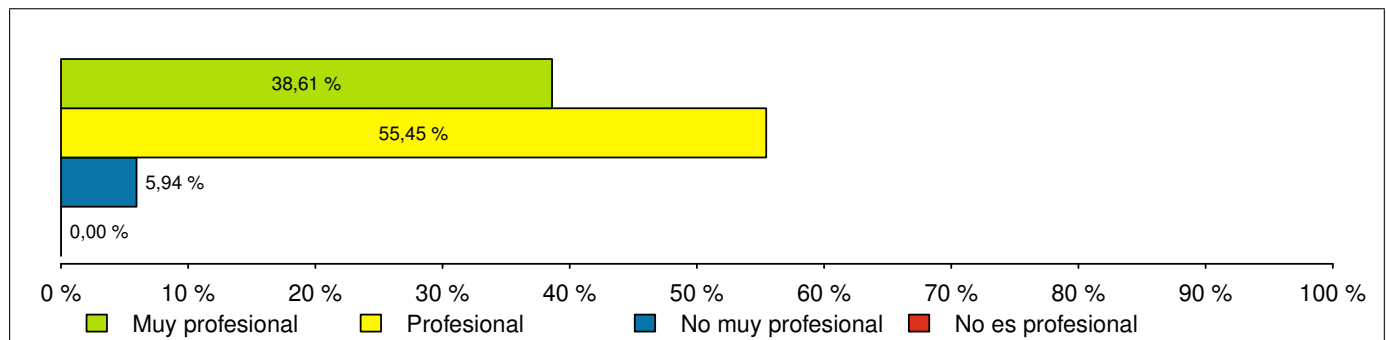

4 Respuestas de la encuesta

1. ¿Es útil el uso de nuestros servicios/productos para ti?

Elección simple, respuestas: 101x, no respondida: 0x

Respuesta	Respuestas	Ratio
Sí, mucho	60	59,41 %
Más bien sí	32	31,68 %
No sé	9	8,91 %
Más bien no	0	0,00 %
No, en absoluto	0	0,00 %

2. ¿Que te parece el aspecto de nuestra nueva web?

Elección simple, respuestas: 101x, no respondida: 0x

Respuesta	Respuestas	Ratio
Muy profesional	39	38,61 %
Profesional	56	55,45 %
No muy profesional	6	5,94 %
No es profesional	0	0,00 %